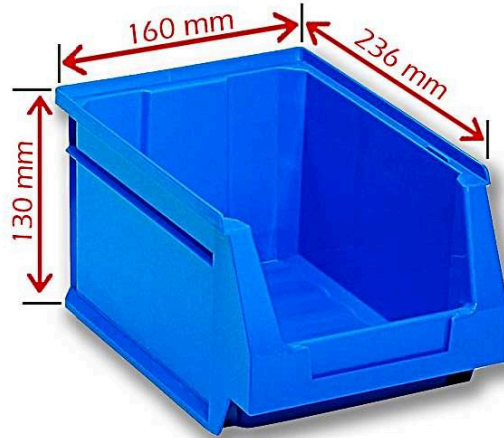

TAYGA1B

TAYG GAVETA BLAVA NUM.52