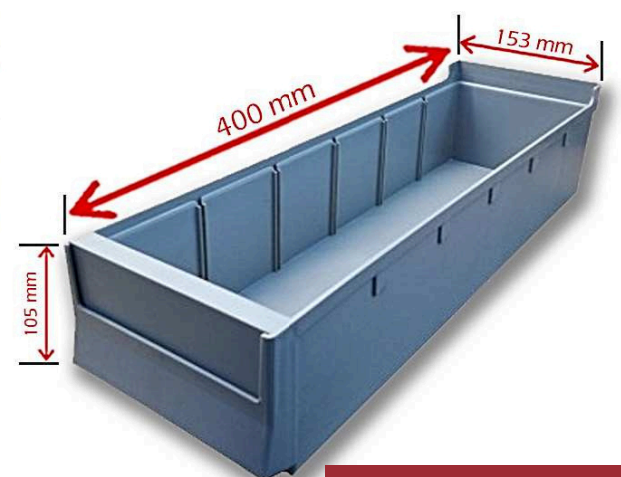

0000060980625

TRILLA CALAIX PLÀSTIC CAJESTAN C-40 BLAU/GRIS i VERD.400x153x105mm

6.58 €/net

TRVCAC40B

ORDENACIÓ

TAYG PRESTATGERIES 4 GAVETES

TAYPR4G

13.07 €/net