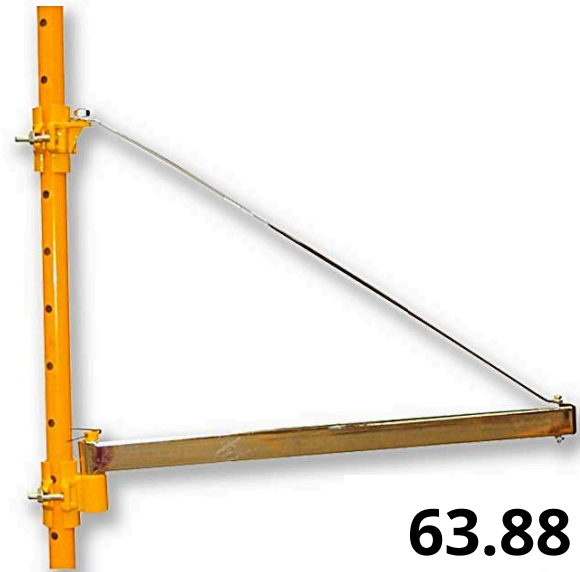

GAYNER ELEVADOR MOTOR AMB ELECTROFRÉ I INTERRUPTOR MAGNÈTIC

GAYEL78452: 125-250Kgs, ELEVACIÓ 16Mts

160.43 €/net

GAYEL00000: 200-400Kgs, ELEVACIÓ 16Mts

188.88 €/net

AYERBE SOPORT BANDERA PER ELEVADOR

LEUTISP200

63.88 €/net

GAYNER POLIPAST ELÈCTRIC CABLE
1300W 400/800Kgs amb 32Mts DE CABLE

0000060984094

572.74 €/net

GAYNER GANXO PESADOR 2000Kgs LED ALTA
VISIBILITAT. COMANDAMENT A DISTÀNCIA

00000

A (mm) 540 B (mm) 230 C (mm) 340 Min. 20 / MÀx. 2.000 kg (net) 20,00