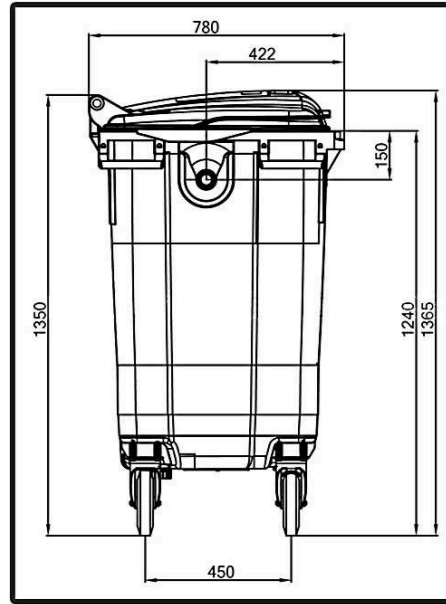

INDUSTRIAL
SEGUI

MANUTENCIÓ

2025

INDUSTRIAL
SEGUI

LA PLATAFORMA
MÉS GRAN D'EUROPA

EISEN
THOUSANDS OF TOOLS IN YOUR HANDS

CONTENIDORS

WEBER CONTENIDOR BAS. 770Lt A/RODES VERD