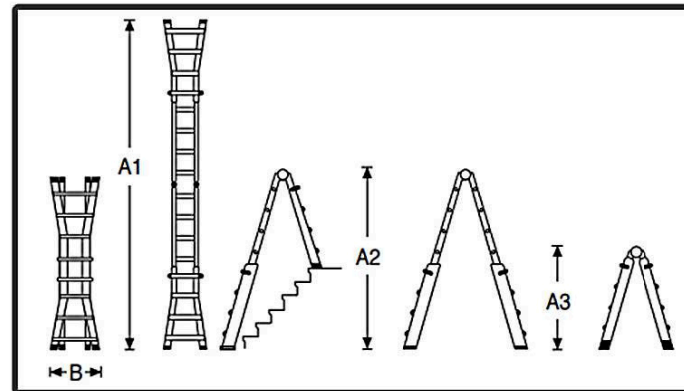

ESCALA MULTIUS ALUMINI INTEGRAL