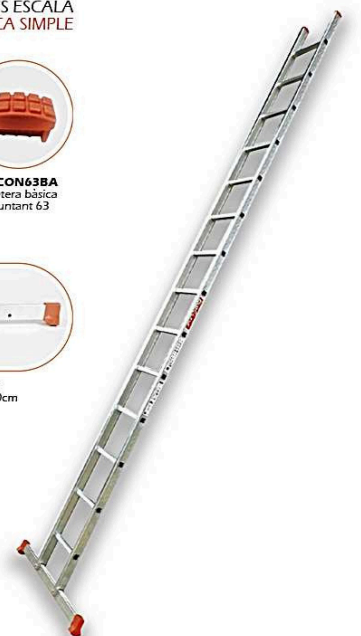

388 €/net

495 €/net

ESCALA PROLINE BÀSICA SIMPLE

BASICA08T	245 CM	34 CM	63X25 MM	8	NO	4 KG
BASICA10T	301 CM	34 CM	63X25 MM	10	NO	4,5 KG
BASICA12T	354 CM	34 CM	63X25 MM	12	NO	5 KG
BASICA14T	412 CM	34 CM	63X25 MM	14	SI	6,5 KG

83.74 €/net

140.35 €/net

156.63 €/net

189.20 €/net

ACCONBASEFIR-T
Contera base tarorga

ACCESSORIS ESCALA BÀSICA SIMPLE

ACCON63BA
Contera bàsica muntant 63

ACESTA 101-T
Estabilitzador de 100cm