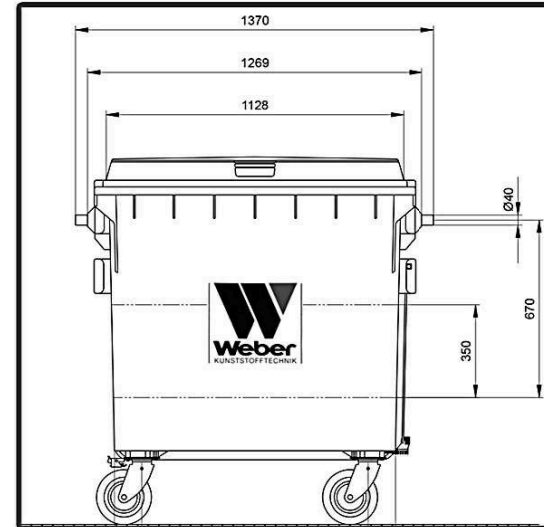

INDUSTRIAL
SEGUI

MANUTENCIÓ

2025

INDUSTRIAL
SEGUI

LA PLATAFORMA
MÉS GRAN D'EUROPA

EISEN
THOUSANDS OF TOOLS IN YOUR HANDS

CONTENIDORS

WEBER CONTENIDOR BAS. 770Lt A/RODES VERD