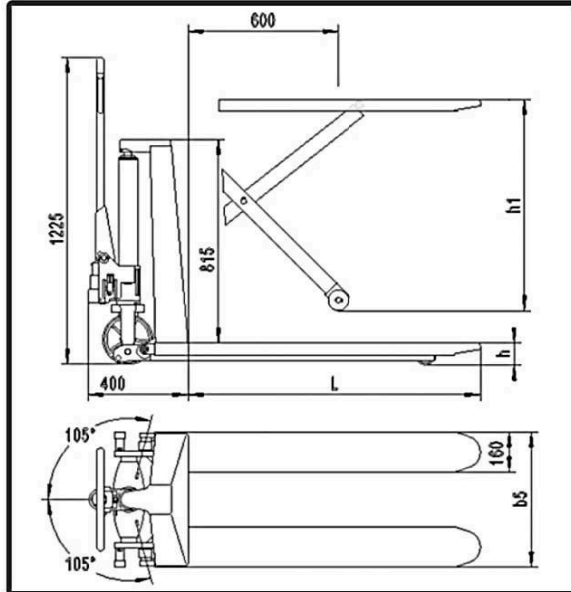

355.72 €/net

AYETR580700

TRANSPALET INOX. BOMBA INOX AISI 316. REF.75-39

2373 €/net

00000

TRANSPALET DE TISORA. AIXECA FINS A 800mm. ELEVACIÓ RÀPIDA PER A CÀRREGUES MENORS DE 250Kg.

714.05 €/net

00000