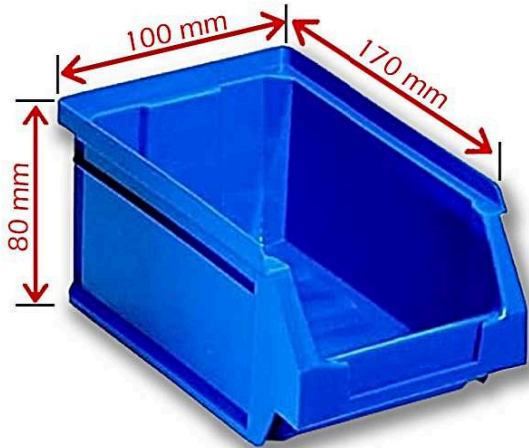

MULTICALAIXOS

ANGLE RANURAT

MITJA CÀRREGA

PALETITZACIÓ CONVENCIONAL

ORDENACIÓ

TAYG GAVETA BLAVA NUM.51

0.99 €/net

TAYGA1B