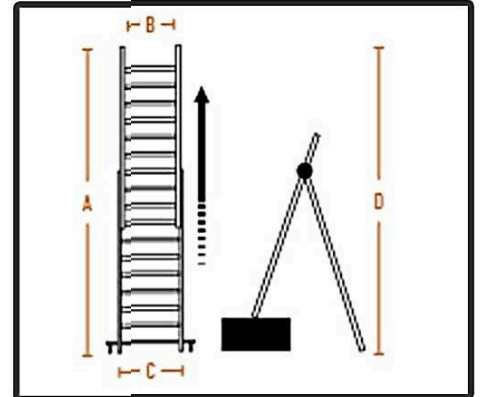

QUOTES ESCALA BÀSICA DOBLE