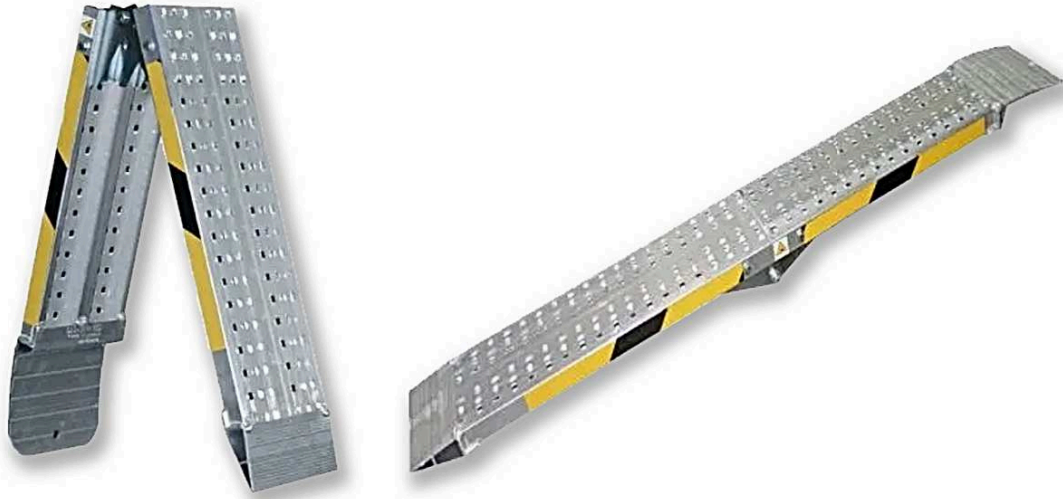

TOT PER LA INDÚSTRIA

SVELT RAMPA PLEGABLE ALUMINI 200X20cm CARGA 400Kgs