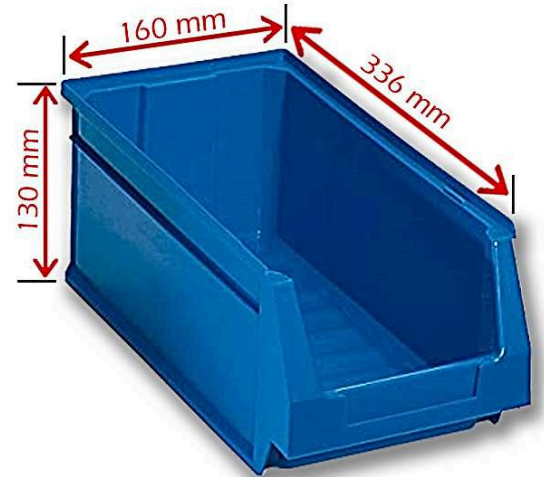

TAYGA22B

TAYGA2B

TAYG GAVETA BLAVA NUM.53