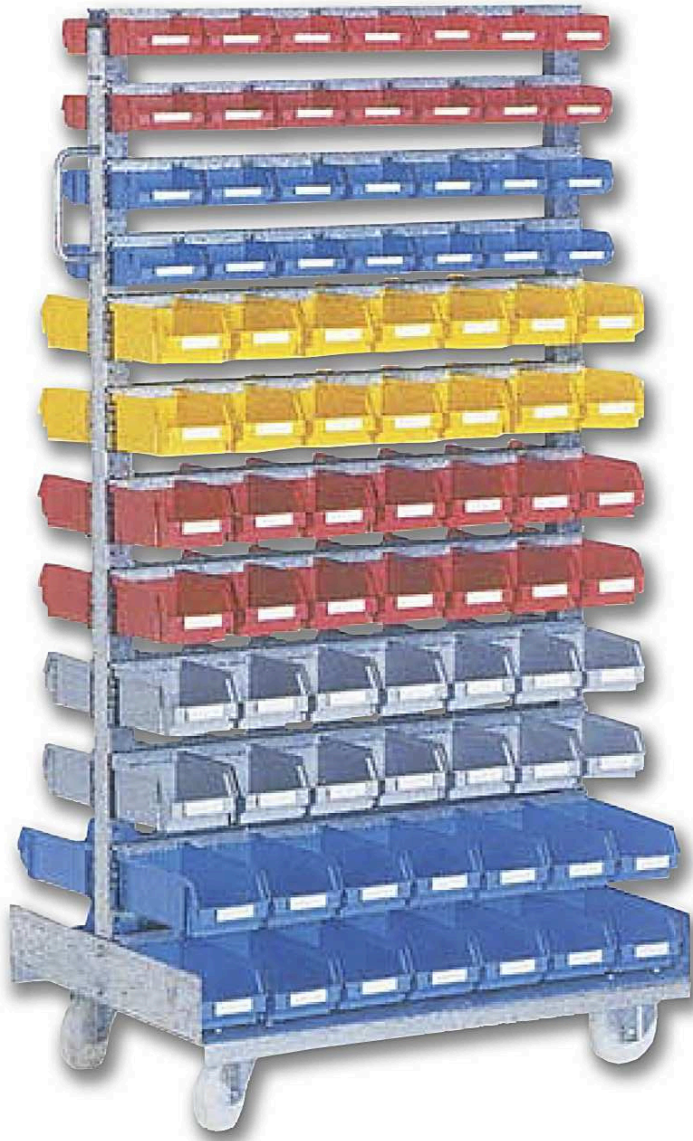

PRESTATGERIES

MULTICALAIXOS